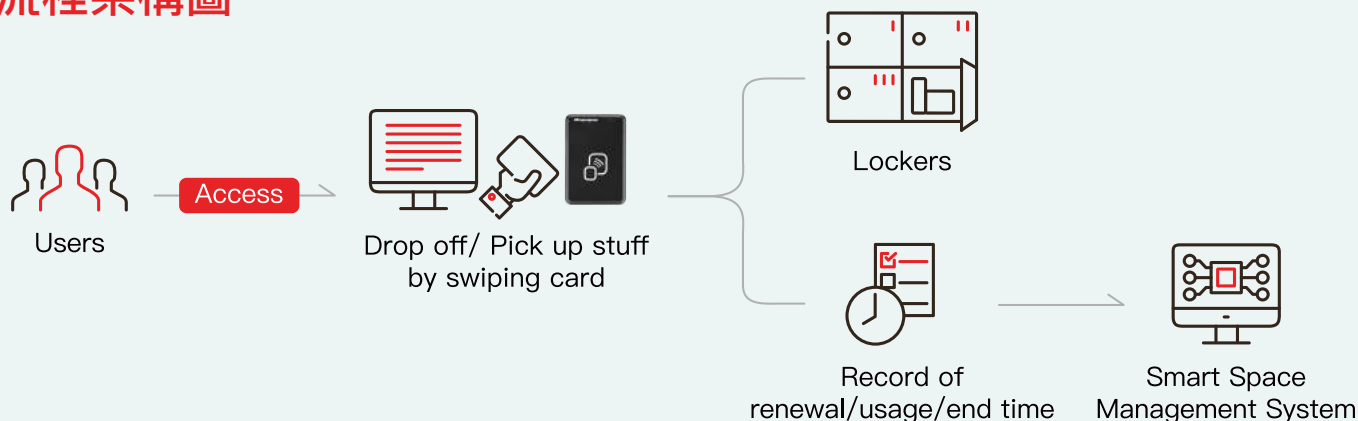

智慧置物櫃解決方案

靠卡感應秒借用 取物歸還好便利

微程式提供的「智慧置物櫃解決方案」，整合智慧化空間管理系統，採靠卡認證、資料同步的機制，方便使用者「即到即用」，系統自動紀錄置物櫃使用時間。管理端可經由雲端系統，即時掌握置物櫃借用情況，如有逾期使用，系統將自動寄送逾期郵件，提醒使用者歸還櫃位，並同步通知管理員先行清空櫃位，釋出空間給下一位使用者。

使用者可透過置物櫃主機螢幕挑選尚有空位的置物櫃，並靠卡感應開放置物櫃，若櫃門開啟超過系統預設時間時，主機會自動發出警示語音提醒使用者關閉置物櫃，確保櫃門確實鎖上，降低物品失竊之風險。借用期間如有取物、歸還、續借等需求，使用者可自行於置物櫃主機靠卡登入完成操作程序，無須勞煩管理人員之協助。

智慧管理

遠端監控

自動記錄

▲ 實際應用案例 - 清華大學圖書館

流程架構圖

特色

- 借用期間，可隨時靠卡完成續借、取物、歸還手續，無須管理人員之協助
- 櫃門開啟超過設定時間未關閉時，警示語音自動響起，提醒關閉櫃門
- 超過借用效期時，系統自動發送逾期通知，提醒使用者歸還櫃位
- 靠卡自動認證登入，無須輸入證號、密碼
- 櫃門關上即自動上鎖，無鑰匙遺失風險

應用產品與規格